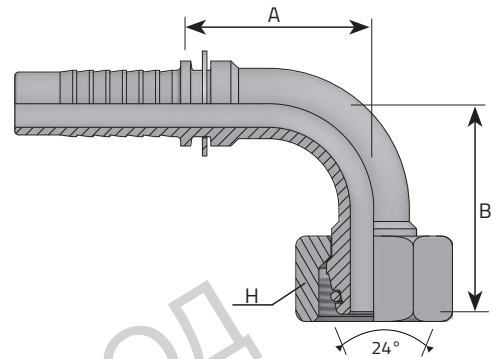

## METRIC FEMALE 24° CONE - 90° ELBOW - L TYPE (2)

FEMMINA 90° METRICA DKOL CON O-RING 24°  
 FEMELLE 90° MÉTRIQUE CÔNE 24° AVEC O-RING - SÉRIE L  
 DKO-L 90° BOGEN INNENGEWINDE MIT O-RING 24° KONUS  
 HEMBRA GIRATORIA A 90° MÉTRICA CON O-RING CONO 24° - SERIE L

\* CRIMPED NUT  
 DADO PINZATO

Code	Tube		Thread	Dimensions				Pressure		
	D.N.	Hose		Diam	T	D	H	B	A	Bar
		Inch	mm	mm	mm	mm	mm	mm		
F90E1026L18	-10	5/8"	16	M26 x 1.5	18	32	50.5	48.5	160	2320
F90E1030L22	-10	5/8"	16	M30 x 2	22	36	53	48.5	160	2320
* F90E1226L18	-12	3/4"	19	M26 x 1.5	18	32	63.5	53.5	160	2320
F90E1230L22	-12	3/4"	19	M30 x 2	22	36	55.5	56.5	160	2320
F90E1636L28	-16	1"	25.4	M36 x 2	28	41	72.5	73	100	1450
F90E2045L35	-20	1.1/4"	31.8	M45 x 2	35	50	86.5	92	100	1450
F90E2452L42	-24	1.1/2"	38.1	M52 x 2	42	60	94	99	100	1450